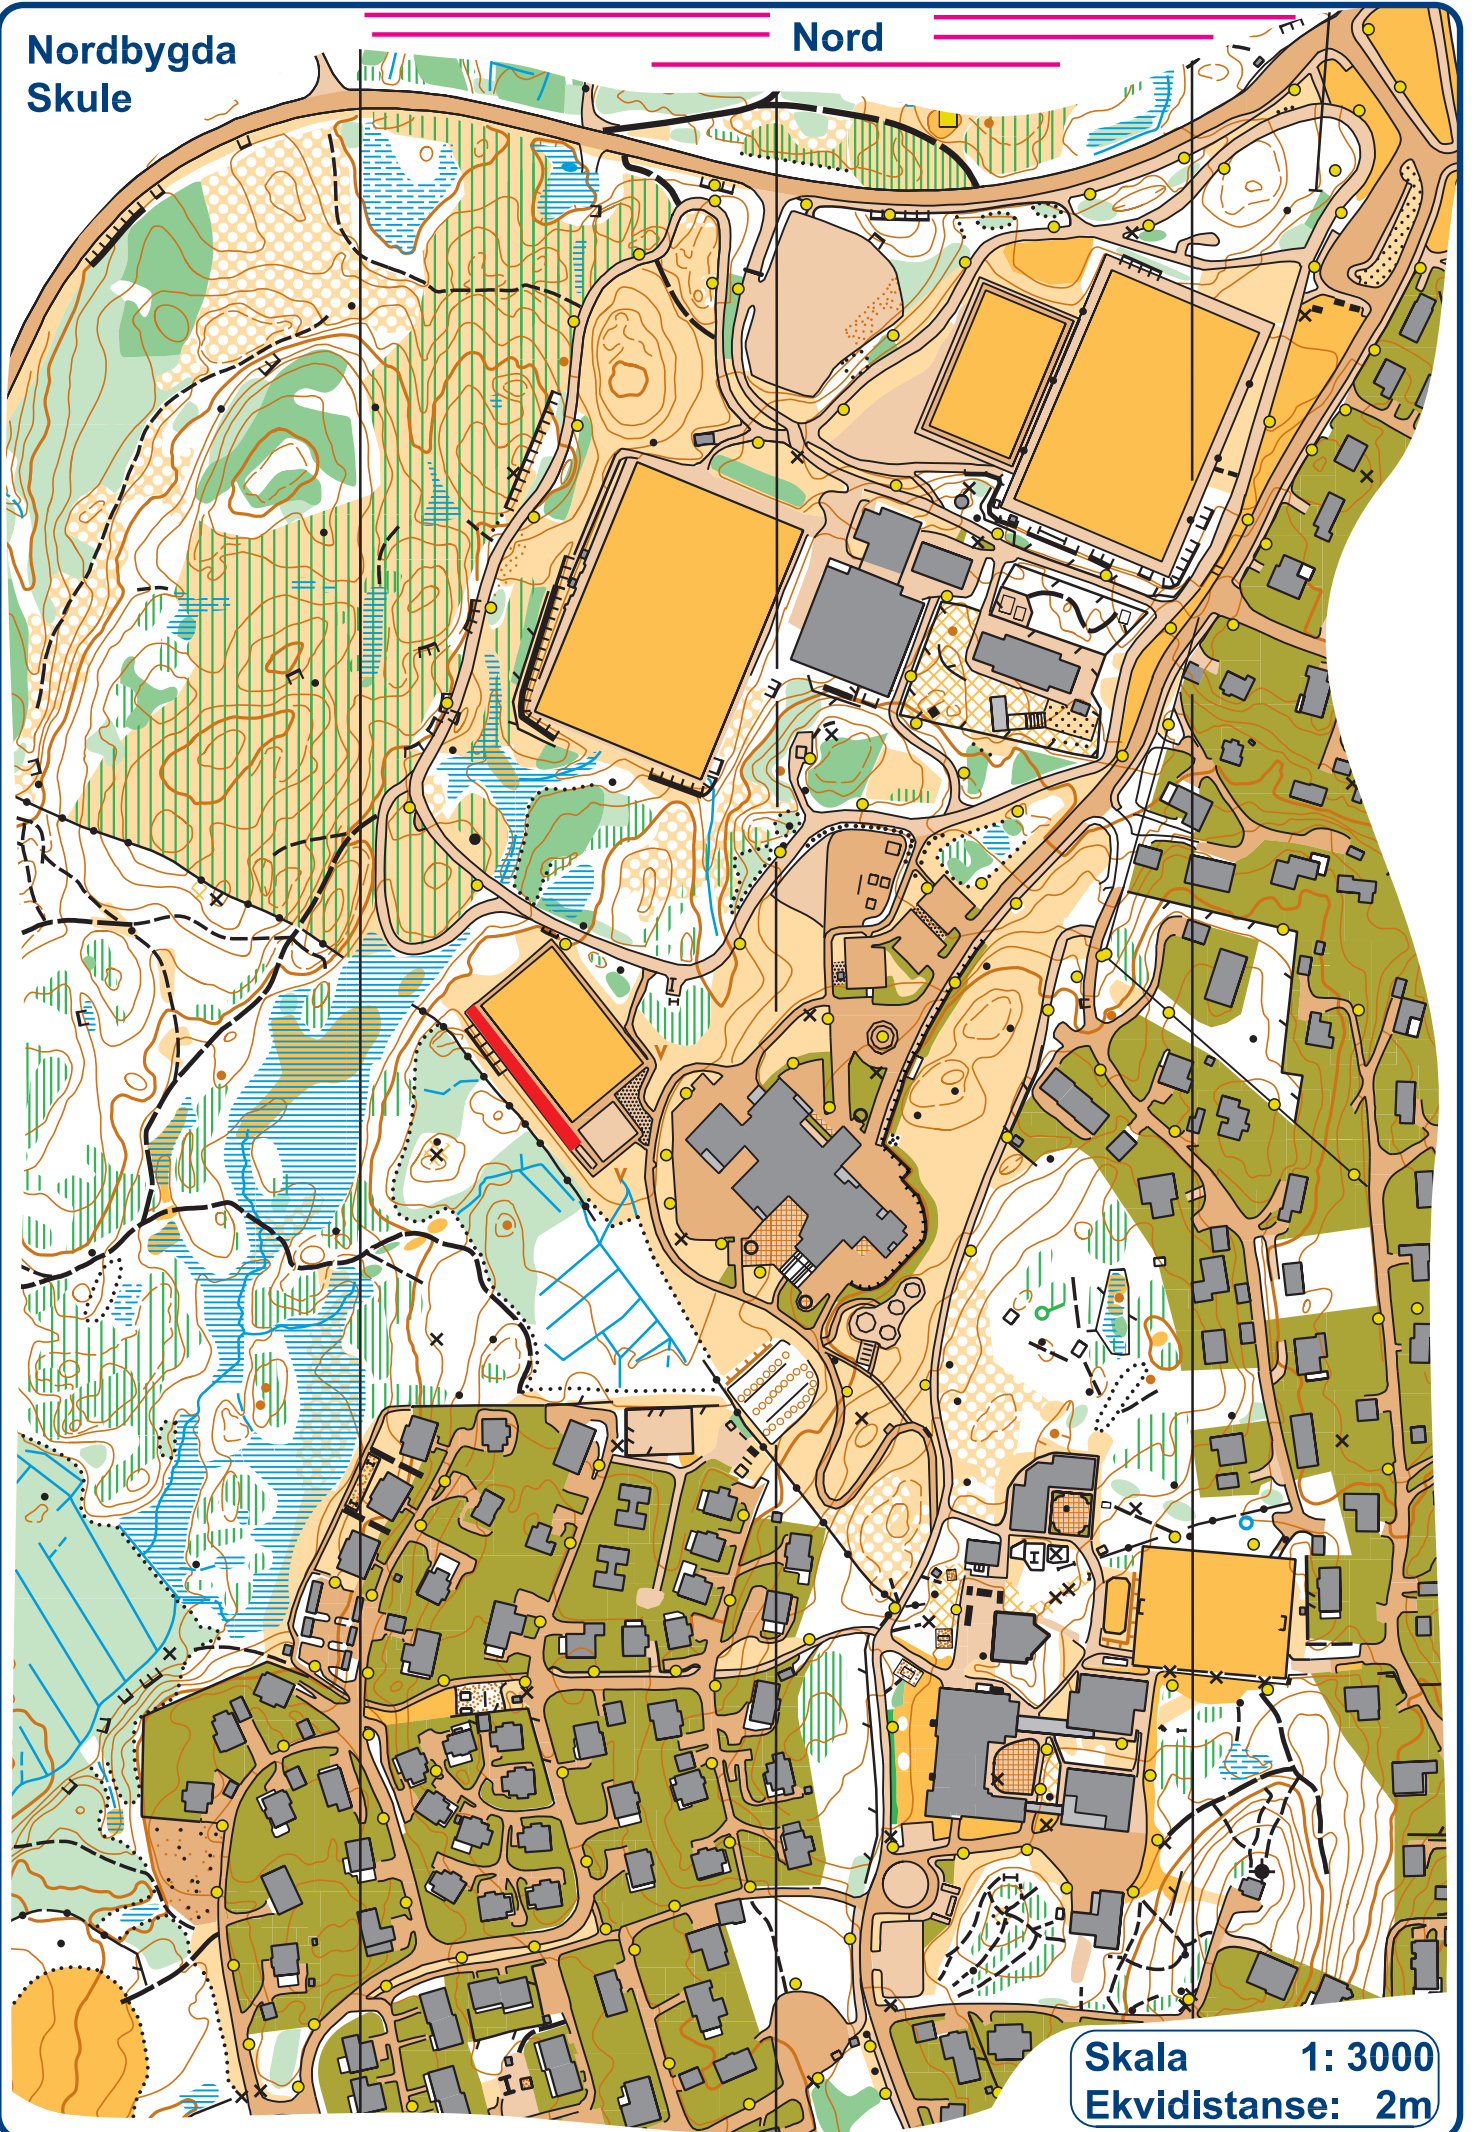

**Nordbygda
Skule**

Nord

Skala 1: 3000
Ekvidistanse: 2m