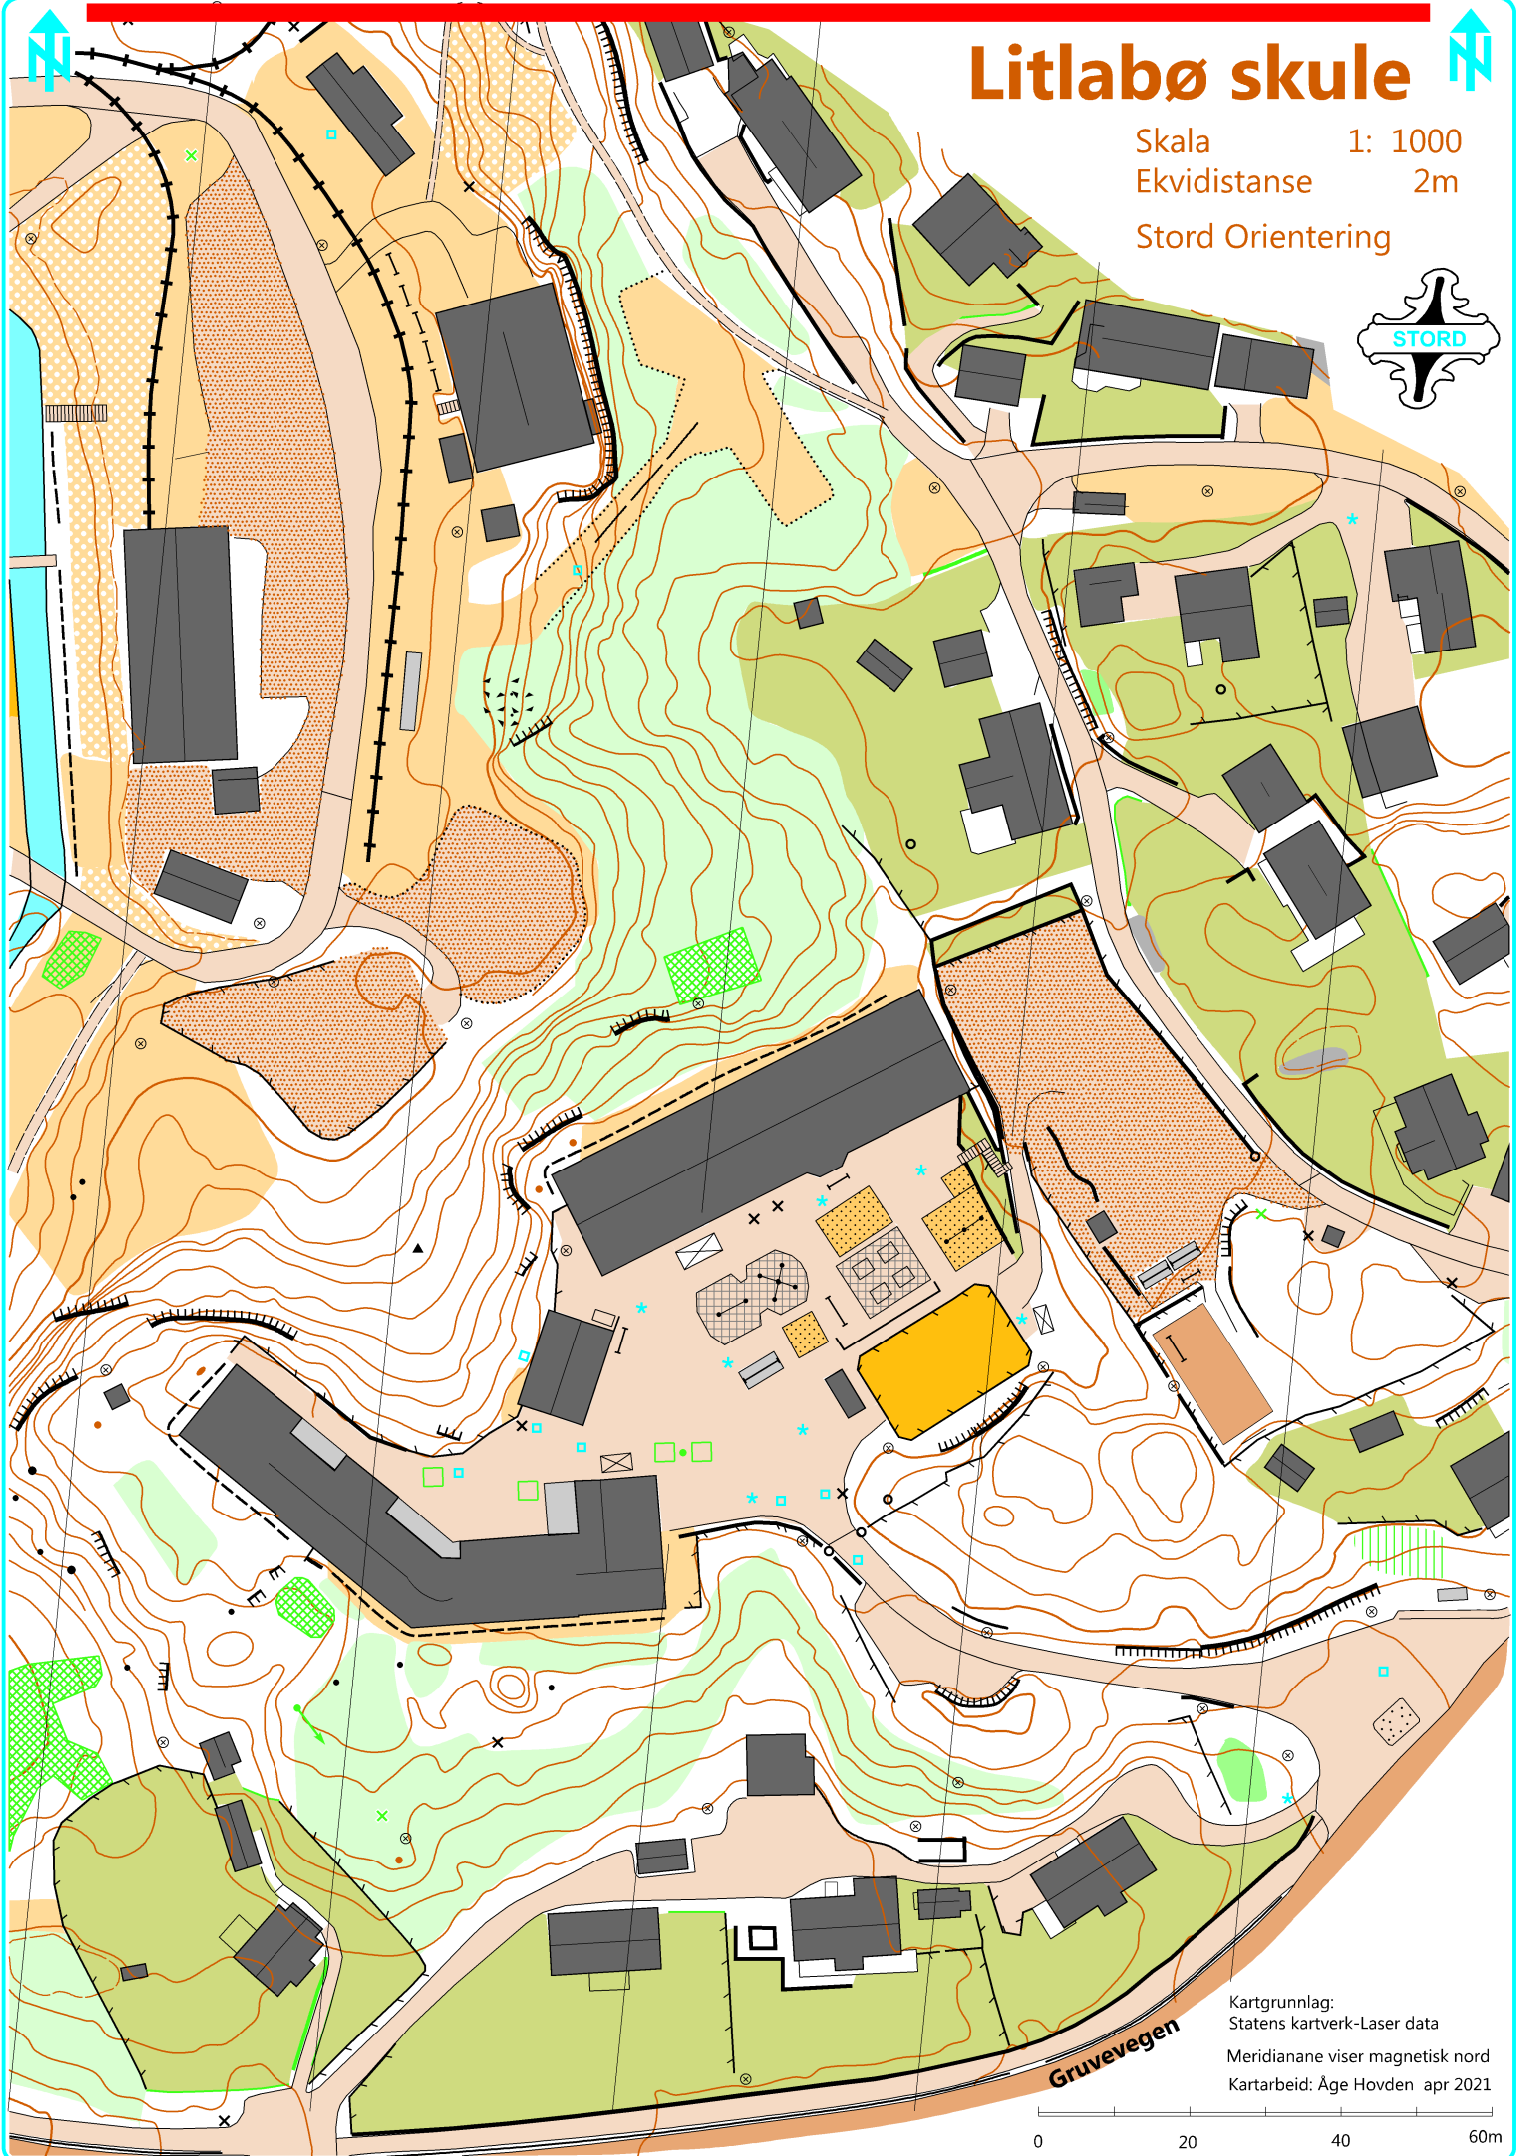

Litlabø skule

Skala 1: 1000
Ekvidistanse 2m
Stord Orientering

Kartgrunnlag:
Statens kartverk-Laser data
Meridianane viser magnetisk nord
Kartarbeid: Åge Hovden apr 2021

0 20 40 60m